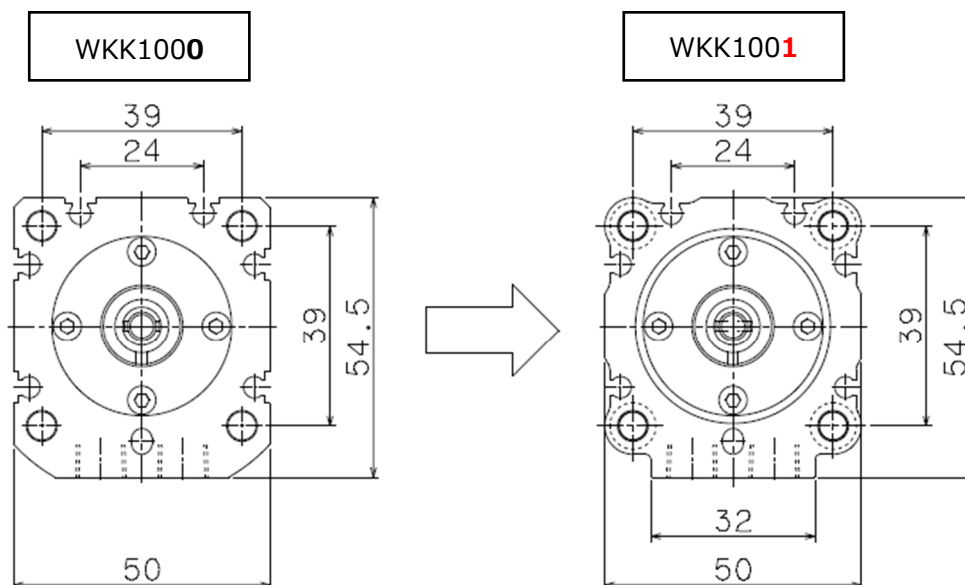

誠に勝手ながらご了承の程、お願い申し上げます。

敬具

記

以下製品のデザイン No. (形式) を更新します。

1. 形式

商品名	現行品の形式	デザイン No.更新後の形式
ホールグリッパ	WKK1000	WKK100 1
	WKK2000	WKK200 1

2. 現行品及び変更内容

- ボディの表面処理を赤アルマイトから白アルマイトに変更します。
- WKK2001 につきましては外観色以外に変更点は無く、現行品と互換性を有します。
- WKK1001 のみボディの形状を変更します。(現行品との取付互換性は有します。)